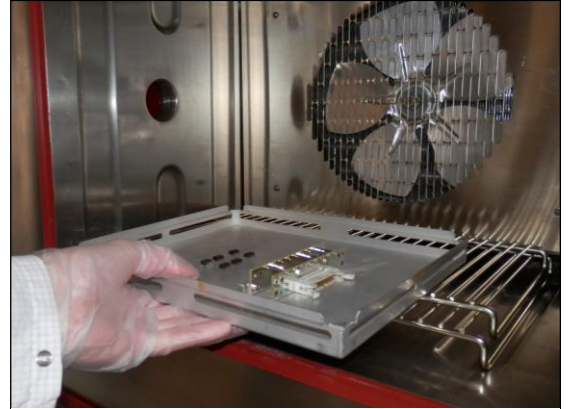

ESSAIS SBT

Stockage en basse température

DESCRIPTION

AdvEOTec dispose d'un parc d'enceintes climatiques, située en Zone Protégée Contre les Décharges Electrostatiques (ZPCDE).

Nos moyens permettent de réaliser vos essais de stockage en basse température jusqu'à -65°C.

Ces essais de tenue en basse température font partie de la gamme de services disponibles chez AdvEOTec.

Mise en place des composants dans l'enceinte climatique

Types de composants :

- Connecteurs électriques
- Connecteurs optiques
- Diodes laser, imageurs, photodétecteurs
- Autres...