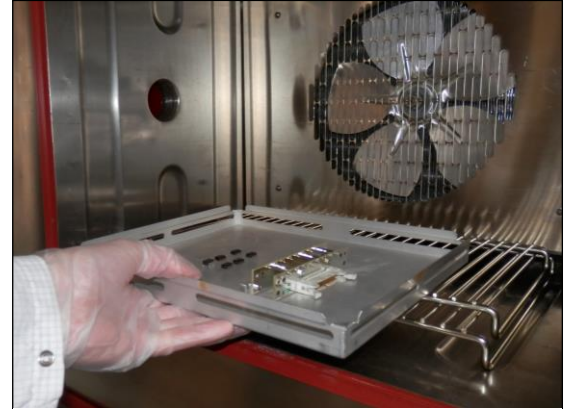

ESSAIS SBT

Stockage en basse température

DESCRIPTION

AdvEOTec dispose d'un parc d'enceintes climatiques, située en Zone Protégée Contre les Décharges Electrostatiques (ZPCDE).

Nos moyens permettent de réaliser vos essais de stockage en basse température jusqu'à -65°C.

Ces essais de tenue en basse température font partie de la gamme de services disponibles chez AdvEOTec.

Mise en place des composants dans l'enceinte climatique

Types de composants :

- Connecteurs électriques
- Connecteurs optiques
- Diodes laser, imageurs, photodétecteurs
- Autres...